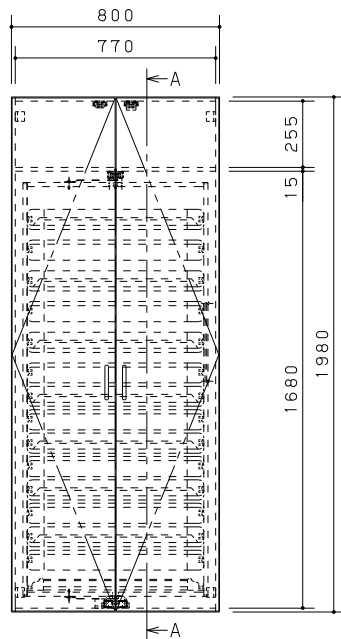

平面図

正面図

A-A断面図

組合せ部材一覧表

No	品名	品番	数	備考
1	トールA3型回転収納	XQC432K◆□	1	
	本体	QC432K■	1	
	扉	QC43◆□	1	
	回転収納	QCF90	1	
	取っ手	QC1PHD	2	ハンドル

主な仕様

- 基本商品 : 玄関収納コンポリア LiviEシリーズ
- 組み合わせサイズ : W800×H1980×D398
- 扉 : 表面 : 樹脂化粧シート貼り
裏面 : 樹脂化粧シート貼り (ライトグレー色)
- 側板 : 外面 : プリントシート貼り
内面 : プリントシート貼り (ライトグレー色)
- 天板 : 外内面 : プリントシート貼り (ライトグレー色)
- 地板 : 外内面 : プリントシート貼り (ライトグレー色)
- 取っ手 : 金属製 パールシルバー色
- 回転収納 : スチール製

*品番中の◆は扉デザインを示す。 *品番中の□■は色柄を示す。
 F:フラット 下記表参照
 T:2方框
 K:框

品番の□には色記号が入ります	品番の■には色記号が入ります (本体のみ)
UZ エクセルダーク柄	UZ エクセルダーク柄
CZ エクセルブラウン柄	CZ エクセルブラウン柄
MZ エクセルミディアム柄	MZ エクセルミディアム柄
SZ エクセルナチュラル柄	SZ エクセルナチュラル柄
NZ エクセルライト柄	NZ エクセルライト柄
GZ エクセルホワイト柄	GZ エクセルホワイト柄
WZ エクセルピュアホワイト柄	SW ピュアホワイト柄 (エクセルピュアホワイト柄対応)

扉デザイン

Panasonic

縮尺: 1:20

商品名: 玄関収納コンポリア LiviEシリーズ

品番: XQC432K◆□

事業部名: 内装システム事業部