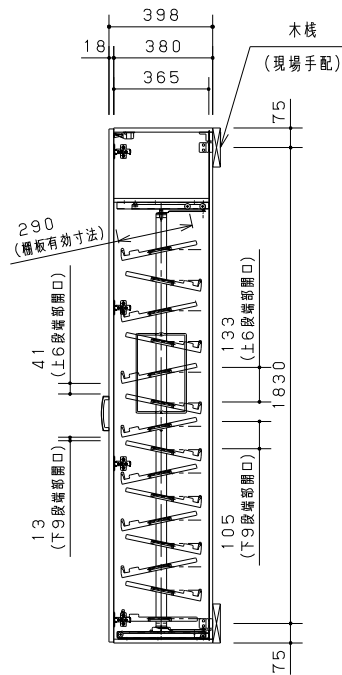

平面図

正面図

A-A断面図

組合せ部材一覧表

No	品名	品番	数	備考
1	トールA3型回転収納	XQC432K◆□	1	
	本体	QC432K■	1	
	扉	QC43◆□	1	
	回転収納	QCF90	1	
	取っ手	QC1PHD	2	ハンドル

主な仕様

- 基本商品 : 玄関収納コンポリア LiviEシリーズ
- 組み合わせサイズ : W800×H1980×D398
- 扉 : 表面 : 樹脂化粧シート貼り
裏面 : 樹脂化粧シート貼り (ライトグレー色)
- 側板 : 外面 : プリントシート貼り
内面 : プリントシート貼り (ライトグレー色)
- 天板 : 外内面 : プリントシート貼り (ライトグレー色)
- 地板 : 外内面 : プリントシート貼り (ライトグレー色)
- 取っ手 : 金属製 パールシルバー色
- 回転収納 : スチール製

*品番中の◆は扉デザインを示す。 *品番中の□■は色柄を示す。
 F:フラット 下記表参照
 T:2方框
 K:框

品番の□には色記号が入ります	品番の■には色記号が入ります (本体のみ)
UZ エクセルダーク柄	UZ エクセルダーク柄
CZ エクセルブラウン柄	CZ エクセルブラウン柄
MZ エクセルミディアム柄	MZ エクセルミディアム柄
SZ エクセルナチュラル柄	SZ エクセルナチュラル柄
NZ エクセルライト柄	NZ エクセルライト柄
GZ エクセルホワイト柄	GZ エクセルホワイト柄
WZ エクセルピュアホワイト柄	SW ピュアホワイト柄 (エクセルピュアホワイト柄対応)

扉デザイン

Panasonic

縮尺: 1:20

商品名: 玄関収納コンポリア LiviEシリーズ

品番: XQC432K◆□

事業部名: 内装システム事業部