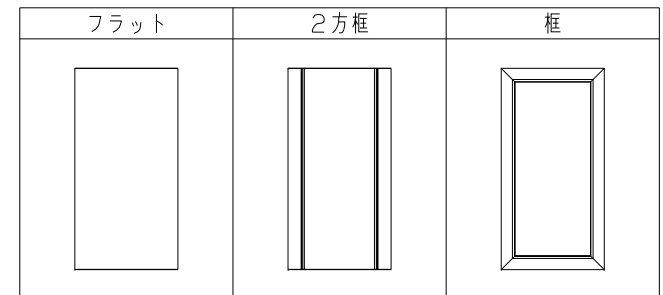

扉デザイン

Panasonic

縮尺: 1:20

商品名: 玄関収納コンポリア LiviEシリーズ

品番: XQC432K◆□

事業部名: 内装システム事業部