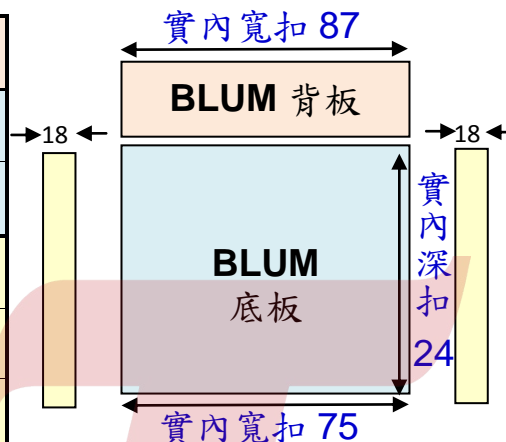

BLUM						
	小抽		中抽		高高抽	
	底板	背板	底板	背板	底板	背板
寬	-75	-87	-75	-87	-75	-87
深	-24	--	-24	--	-24	--
高	--	84	--	135	--	199

DANCO						
	小抽		中抽		高高抽	
	底板	背板	底板	背板	底板	背板
寬	-86	-97	-86	-97	-86	-97
深	-24	--	-24	--	-24	--
高	--	84	--	135	--	199

MACACA						
	小抽		中抽		高高抽	
	底板	背板	底板	背板	底板	背板
寬	-75	-87	-75	-87	-75	-87
深	-26	--	-26	--	-26	--
高	--	87	--	159	--	205

註：表列為原廠建議之尺寸，可視抽屜深度加高背板，不影響後扣件安裝。