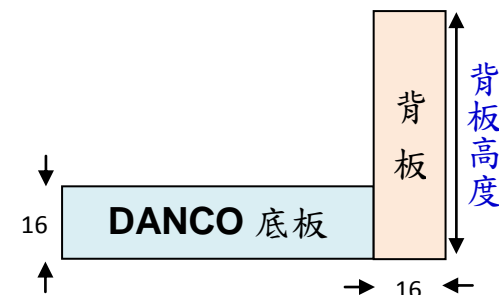

BLUM						
	小抽		中抽		高高抽	
	底板	背板	底板	背板	底板	背板
寬	-75	-87	-75	-87	-75	-87
深	-24	--	-24	--	-24	--
高	--	84	--	135	--	199

DANCO						
	小抽		中抽		高高抽	
	底板	背板	底板	背板	底板	背板
寬	-86	-97	-86	-97	-86	-97
深	-24	--	-24	--	-24	--
高	--	84	--	135	--	199

MACACA						
	小抽		中抽		高高抽	
	底板	背板	底板	背板	底板	背板
寬	-75	-87	-75	-87	-75	-87
深	-26	--	-26	--	-26	--
高	--	87	--	159	--	205

註：表列為原廠建議之尺寸，可視抽屜深度加高背板，不影響後扣件安裝。