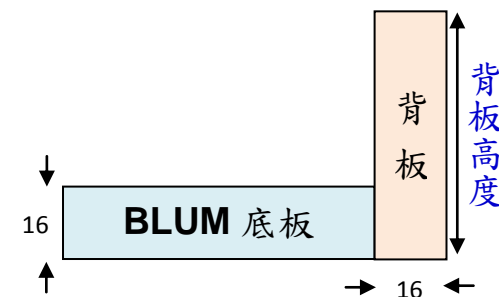

BLUM						
	小抽		中抽		高高抽	
	底板	背板	底板	背板	底板	背板
寬	-75	-87	-75	-87	-75	-87
深	-24	--	-24	--	-24	--
高	--	84	--	135	--	199

DANCO						
	小抽		中抽		高高抽	
	底板	背板	底板	背板	底板	背板
寬	-86	-97	-86	-97	-86	-97
深	-24	--	-24	--	-24	--
高	--	84	--	135	--	199

MACACA						
	小抽		中抽		高高抽	
	底板	背板	底板	背板	底板	背板
寬	-75	-87	-75	-87	-75	-87
深	-26	--	-26	--	-26	--
高	--	87	--	159	--	205

註：表列為原廠建議之尺寸，可視抽屜深度加高背板，不影響後扣件安裝。