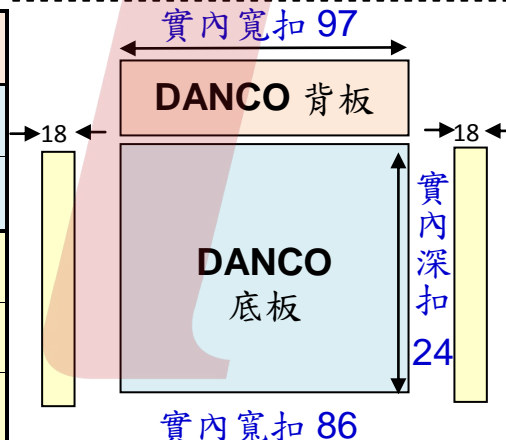

BLUM						
	小抽		中抽		高高抽	
	底板	背板	底板	背板	底板	背板
寬	-75	-87	-75	-87	-75	-87
深	-24	--	-24	--	-24	--
高	--	84	--	135	--	199

DANCO						
	小抽		中抽		高高抽	
	底板	背板	底板	背板	底板	背板
寬	-86	-97	-86	-97	-86	-97
深	-24	--	-24	--	-24	--
高	--	84	--	135	--	199

MACACA						
	小抽		中抽		高高抽	
	底板	背板	底板	背板	底板	背板
寬	-75	-87	-75	-87	-75	-87
深	-26	--	-26	--	-26	--
高	--	87	--	159	--	205

註：表列為原廠建議之尺寸，可視抽屜深度加高背板，不影響後扣件安裝。