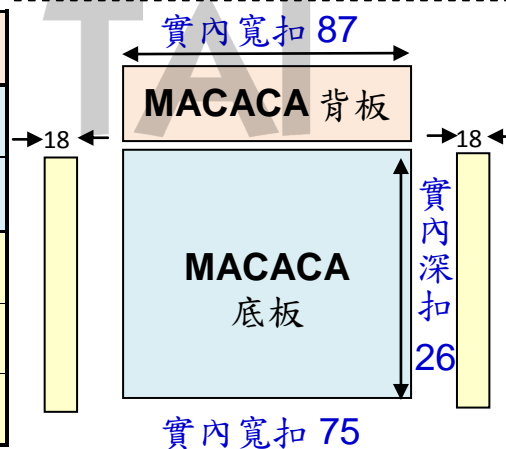

BLUM						
	小抽		中抽		高高抽	
	底板	背板	底板	背板	底板	背板
寬	-75	-87	-75	-87	-75	-87
深	-24	--	-24	--	-24	--
高	--	84	--	135	--	199

DANCO						
	小抽		中抽		高高抽	
	底板	背板	底板	背板	底板	背板
寬	-86	-97	-86	-97	-86	-97
深	-24	--	-24	--	-24	--
高	--	84	--	135	--	199

MACACA						
	小抽		中抽		高高抽	
	底板	背板	底板	背板	底板	背板
寬	-75	-87	-75	-87	-75	-87
深	-26	--	-26	--	-26	--
高	--	87	--	159	--	205

註：表列為原廠建議之尺寸，可視抽屜深度加高背板，不影響後扣件安裝。